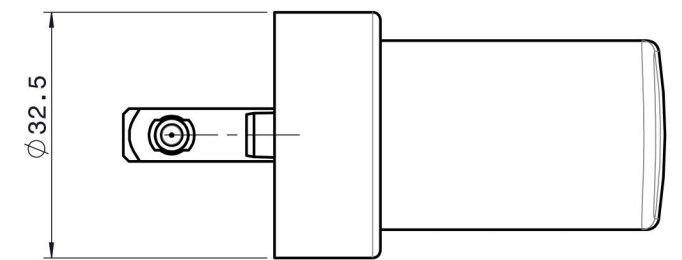

# Art. 0500A

TAVOLA  
-  
TOT. -

DATA	DISEGNO N°	FAMIGLIA
12.09.14	85201.00	-----

RIPRODUZIONE VIETATA - REPRODUCTION FORBIDDEN - REPRODUCCION INTERDITE - NACHDRUCK VERBOTEN - REPRODUCCION PROHIBIDA - MADRUK VERBODEN