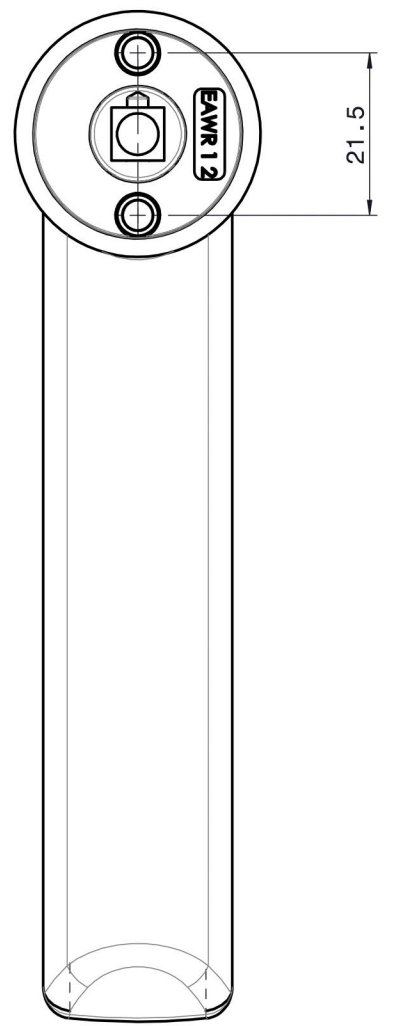

# Art. 0500A

TAVOLA  
-  
TOT. -

DATA	DISEGNO N°	FAMIGLIA
12.09.14	85201.00	-----

RIPRODUZIONE VIETATA - REPRODUCTION FORBIDDEN - REPRODUCCION INTERDITE - NACHDRUCK VERBOTEN - REPRODUCCION PROHIBIDA - MADRUK VERBODEN